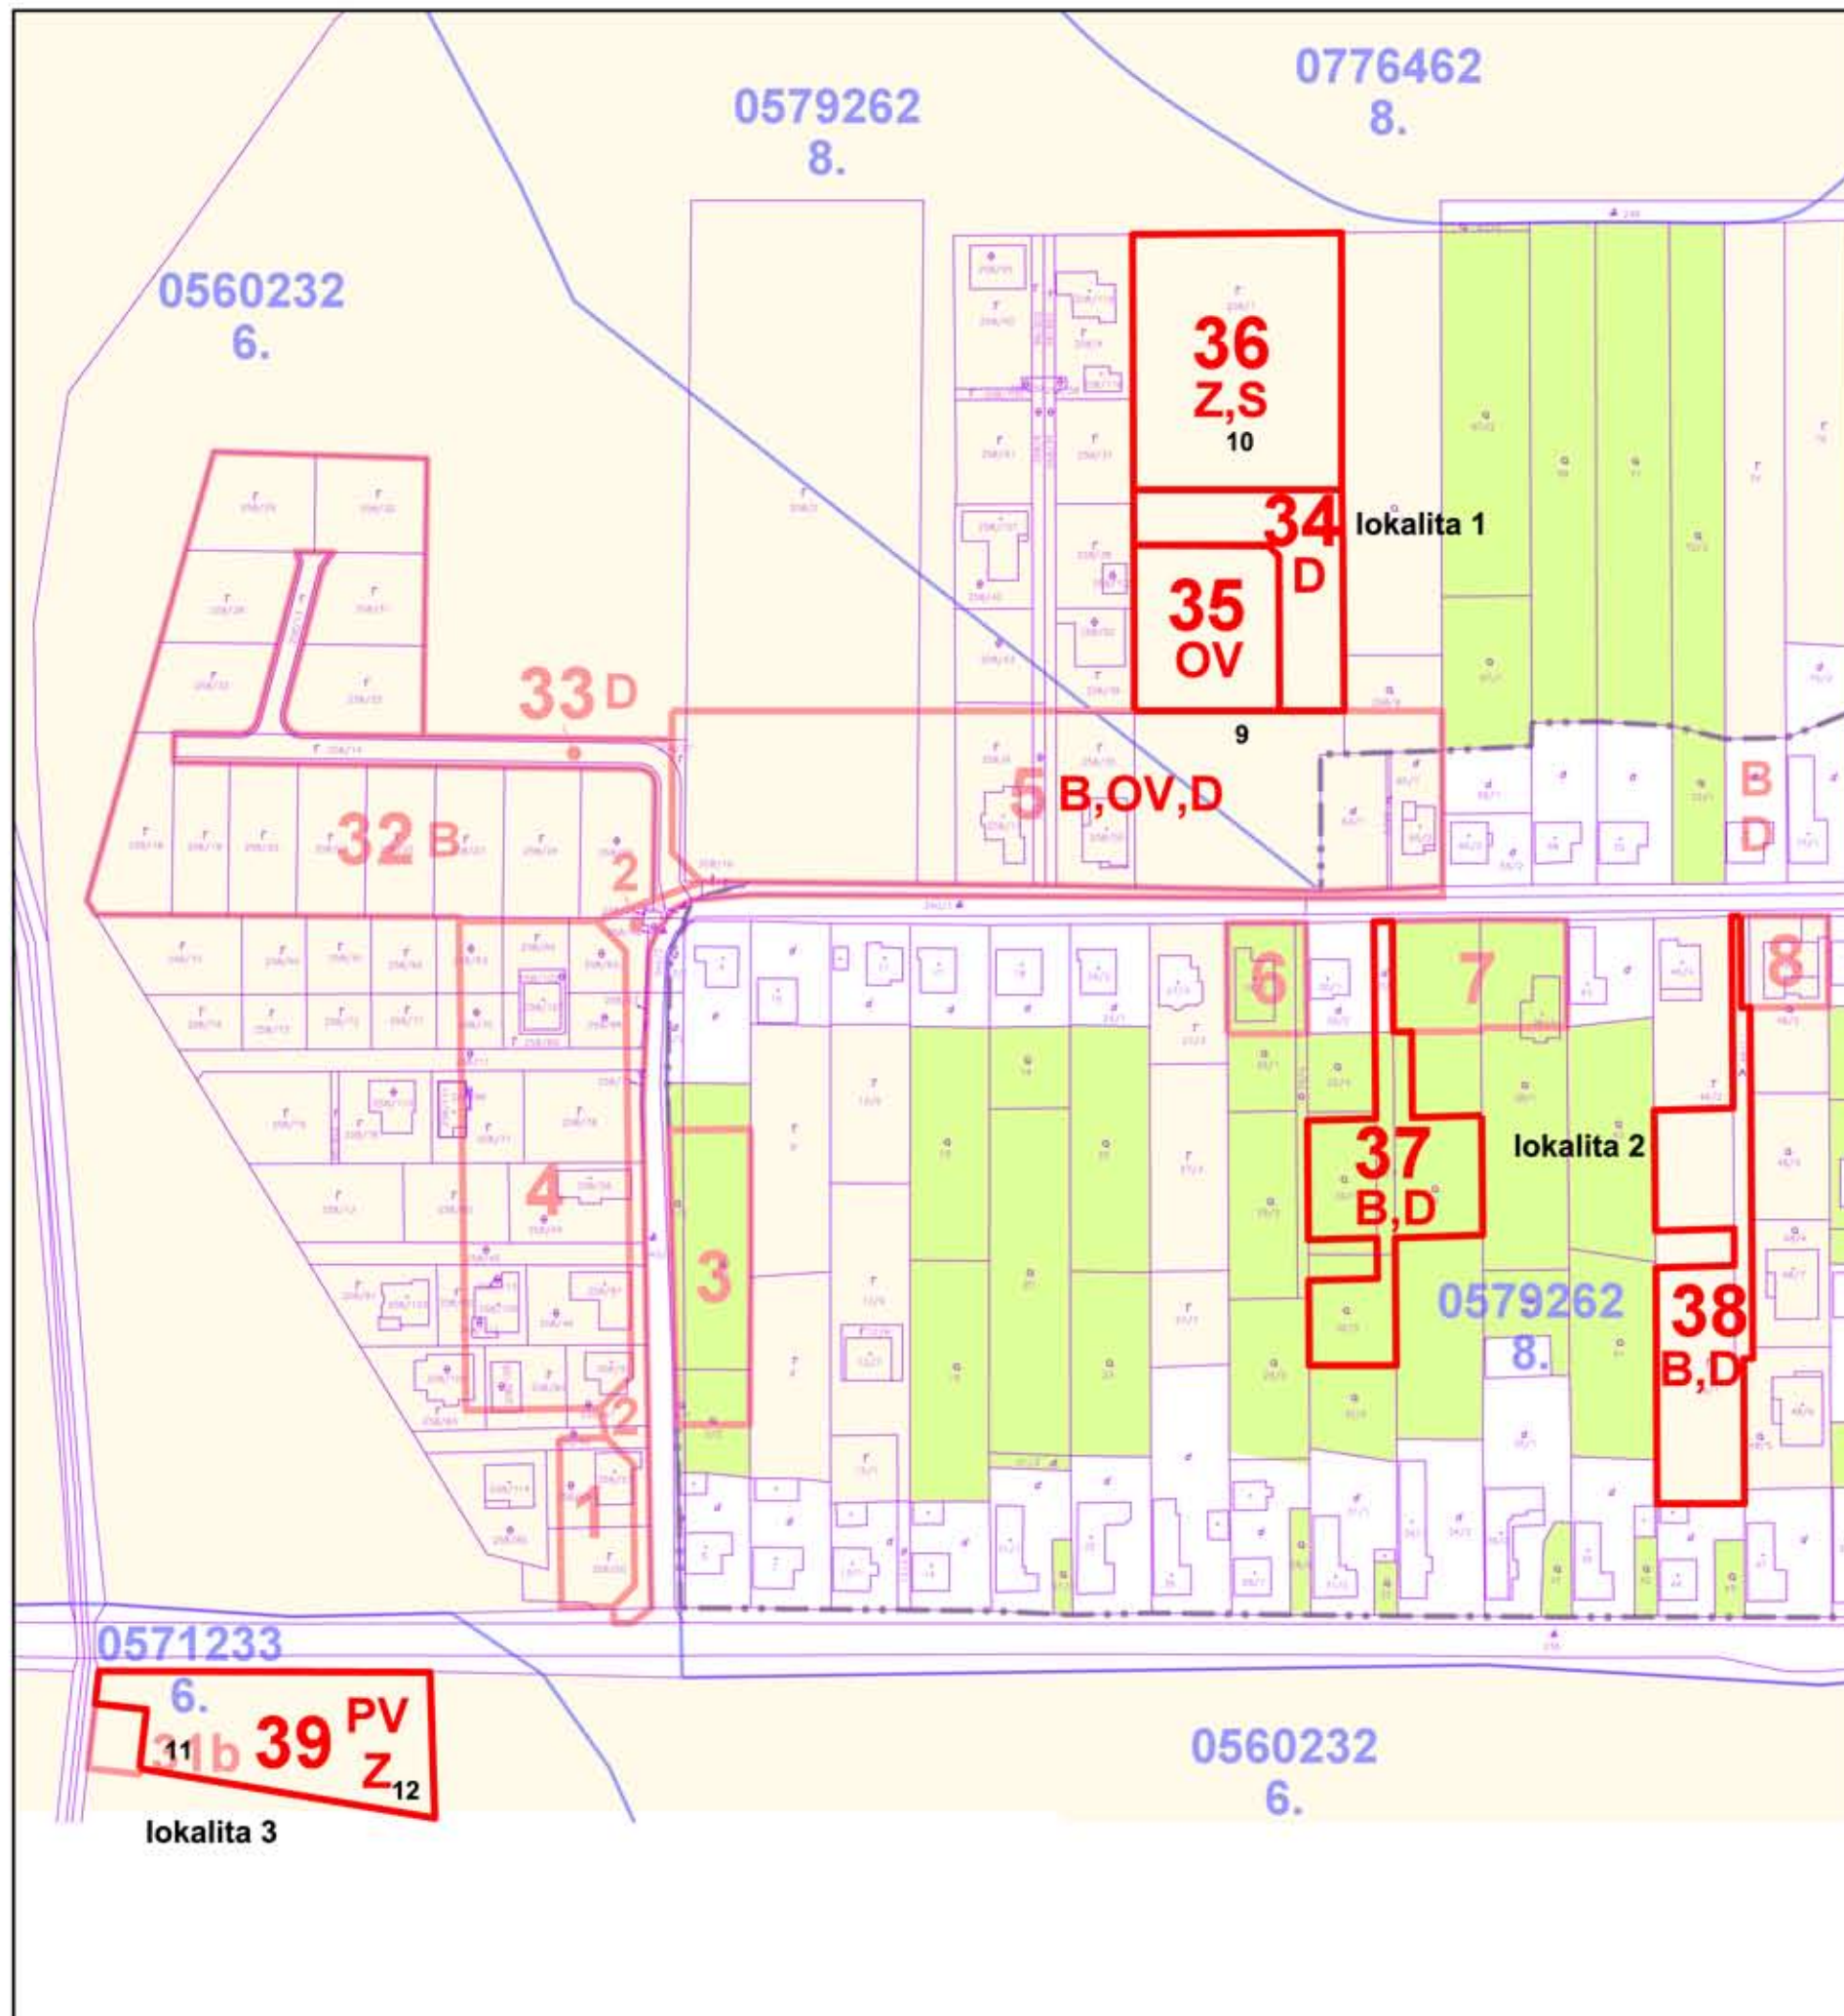

# územný plán obce Hodkovce

zmeny a doplnky č.2

- hranica lokality záberu PP
- poradové číslo lokality záberu

#### FUNKCIA ZÁBERU

- B** bývanie
- OV** občianska vybavenosť
- PV** výroba, technická infraštruktúra
- D** doprava
- Z** zeleň
- S** šport

9-Obecná materská škôlka, 10-polyfunkčná plocha verejnej zelene a športu, 11-ČOV, 12-Zberný dvor

schválené Obecným zastupiteľstvom dňa  
č. uznesenia  
č. VZN

Ing. Gabriel Sobota  
starosta obce

**7 PERSPEKTÍVNE POUŽITIE PP A LP NA  
NEPOL'NOHOSPODÁRSKE ÚČELY m 1:2 000**

Územný plán obce vypracovalo  
architektonické štúdio ADM

hlavný riešiteľ: Ing.arch. Dušan Marek  
dátum vypracovania: 2018